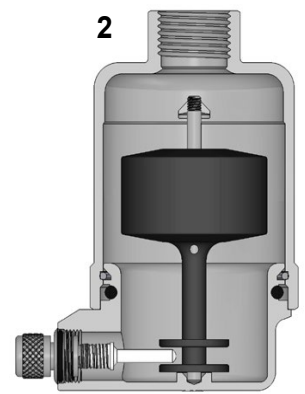

ТЕХНИЧЕСКОЕ ОБСЛУЖИВАНИЕ

В случае протечки из воздушного клапана необходимо очистить или заменить его следующим образом:

С помощью 4 мм ключа для винтов с шестигранной головкой отвернуть спускной элемент. Затем выполнить очистку или замену (рис. 1).

Для правильной установки штока в поплавок развинтить, верхний корпус, перевернуть, расположить воздухоотводчик горизонтально (рис. 2).