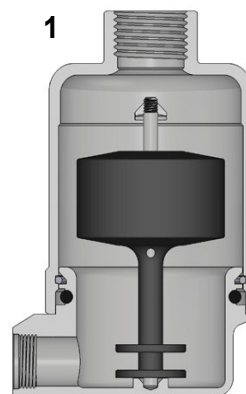

ТЕХНИЧЕСКОЕ ОБСЛУЖИВАНИЕ

В случае протечки из воздушного клапана необходимо очистить или заменить его следующим образом:

С помощью 4 мм ключа для винтов с шестигранной головкой отвернуть спускной элемент. Затем выполнить очистку или замену (рис. 1).

Для правильной установки штока в поплавок развинтить, верхний корпус, перевернуть, расположить воздухоотводчик горизонтально (рис. 2).