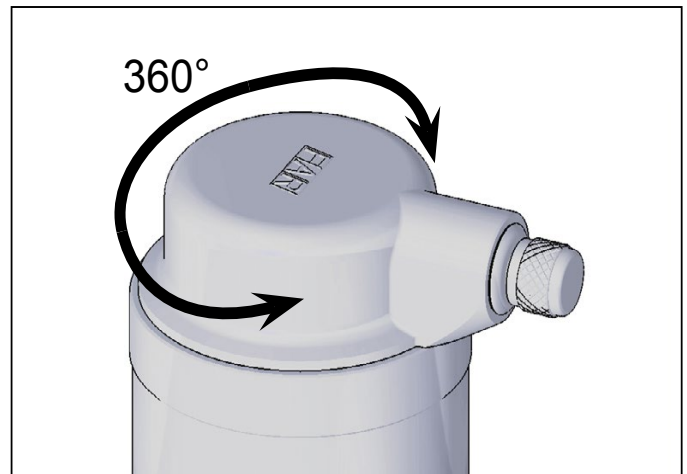

- Корпус: латунь CB753S
- Присоединение 1/2" М
- Поворотная верхняя часть
- Номинальное давление: 10 бар
- Максимальное давление: 10 бар
- Максимальная рабочая температура: 160°C

УСТАНОВКА

Верхняя часть автоматического воздухоотводчика поворачивается на 360° вокруг своей оси.