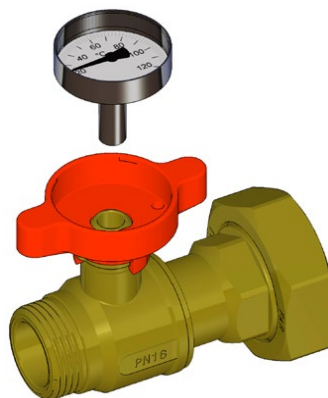

# Шаровые краны под термометр 3063-3065

Россия +7(495)268-04-70

Казахстан +7(7172)727-132

Киргизия +996(312)96-26-47

эл.почта: [fro@nt-rt.ru](mailto:fro@nt-rt.ru) || сайт: <https://far.nt-rt.ru/>

Шаровые краны с термометром поставляются с:

- Уплотнительная прокладка
- Красная или синяя ручка в зависимости от модели
- Возможна установка термометра арт.2653 со шкалой 0-80°C или 0-120°C

## Установка

Шаровые краны предназначены для применения в системах отопления и водоснабжения. Устанавливаемые термометры указывают температуру циркулирующей в системе жидкости, а шаровой кран позволяет перекрыть систему.