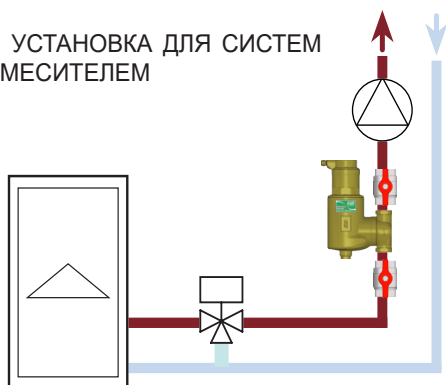

РЕКОМЕНДУЕМАЯ УСТАНОВКА ДЛЯ СИСТЕМ ОТОПЛЕНИЯ СО СМЕСИТЕЛЕМ

ПОДАЧА
ОБРАТКА