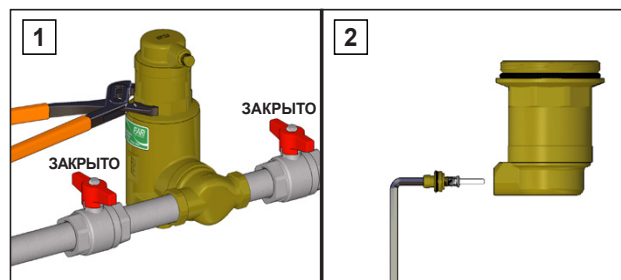

ОБСЛУЖИВАНИЕ ДЕАЭРАТОРА

Перекройте поток жидкости от и к деаэратору, затем отвинтите верхнюю часть корпуса разводным ключом (рис. 1) и извлеките картридж. Очистите картридж и верните его в свое положение внутри деаэратора, завинтите верхнюю часть корпуса. Автоматический воздухоотводчик может быть очищен или заменен при необходимости.

⚠ При повторной сборке убедитесь в том что шток правильно подходит к поплавку, так как показано на рис. 2.