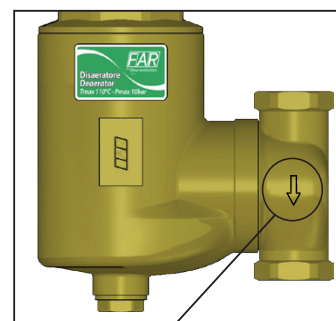

#### РЕКОМЕНДУЕМАЯ УСТАНОВКА ДЛЯ СИСТЕМ ОТОПЛЕНИЯ СО СМЕСИТЕЛЕМ

ПОДАЧА  
ОБРАТКА

В нижней части корпуса деаэратора предусмотрено резьбовое соединение 1/2". При необходимости, может быть установлен дренажный кран арт. 3447

### ТЕХНИЧЕСКИЕ ХАРАКТЕРИСТИКИ

Корпус: латунь CB753S

Поплавок: полипропилен

Фильтрующий элемент (картридж): PA6

O-Ring уплотнение: EPDM

Номинальное давление: 10 бар

Макс. рабочая температура: 110°C

Поворотный деаэратор может быть установлен на любой участок трубопровода – горизонтальный или вертикальный, так как часть с резьбовым соединением может вращаться на 360° вокруг собственной оси.

Для облегчения процесса установки на корпусе деаэратора нанесены стрелки, объясняющие направление потока.

Автоматический воздухоотводчик может вращаться на 360° вокруг своей оси.