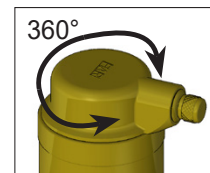

Для облегчения процесса установки на корпусе деаэратора нанесены стрелки, объясняющие направление потока.

Автоматический воздухоотводчик может вращаться на 360° вокруг своей оси.