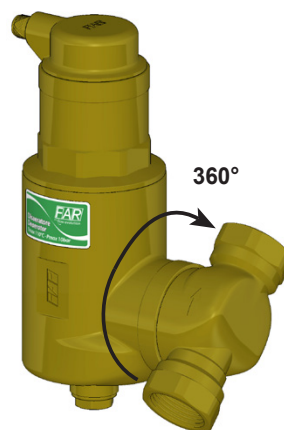

#### РЕКОМЕНДУЕМАЯ УСТАНОВКА ДЛЯ СИСТЕМ ОТОПЛЕНИЯ СО СМЕСИТЕЛЕМ

ПОДАЧА  
ОБРАТКА

В нижней части корпуса деаэратора предусмотрено резьбовое соединение 1/2". При необходимости, может быть установлен дренажный кран арт. 3447

### ТЕХНИЧЕСКИЕ ХАРАКТЕРИСТИКИ

Корпус: латунь CB753S

Поплавок: полипропилен

Фильтрующий элемент (картридж): PA6

O-Ring уплотнение: EPDM

Номинальное давление: 10 бар

Макс. рабочая температура: 110°C

Поворотный деаэратор может быть установлен на любой участок трубопровода – горизонтальный или вертикальный, так как часть с резьбовым соединением может вращаться на 360° вокруг собственной оси.