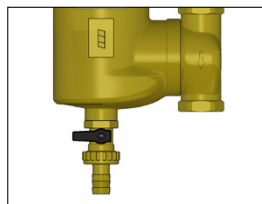

#### РЕКОМЕНДУЕМАЯ УСТАНОВКА ДЛЯ СИСТЕМ ОТОПЛЕНИЯ СО СМЕСИТЕЛЕМ

ПОДАЧА  
ОБРАТКА

В нижней части корпуса деаэратора предусмотрено резьбовое соединение 1/2". При необходимости, может быть установлен дренажный кран арт. 3447