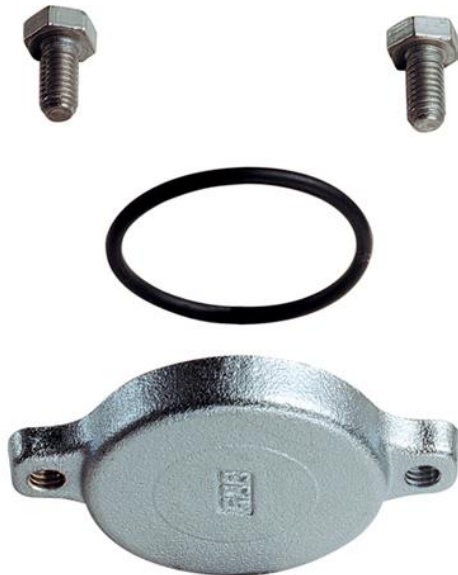

Переходник прямой ВР-ВР для модульных коллекторов.

- Соединение: 3/4"-1" ВР
- Отводы: 1/4"-3/8"-1/2" - ВР
- Соединение: 1"1/4 ВР
- Отводы: 1/4"-3/8"-1/2" ВР

Переходник угловой ВР-ВР для модульных коллекторов.

- Соединение: 3/4"-1"- 1"1/4 ВР
- Отводы: 1/4"-3/8"-1/2" ВР

Заглушка коллекторная ВР с уплотнением.

Заглушка ВР для коллекторного отвода МР

Заглушка ВР для коллекторного отвода МР.

Отводы  $\varnothing$  18.

Заглушка 1/2" НР с уплотнением O-ring для коллекторного отвода

Заглушка 1/2" HP с уплотнением O-ring для коллекторного отвода.

Art. 4150 - Заглушка HP с уплотнением O-ring для коллекторов, хромированная

Art. 4200 - Переходник прямой HP-VP с уплотнением O-ring для модульных коллекторов

Art. 4300 - Переходник прямой НР (ТР) – НР (FAR 24x19) с уплотнением O-ring для модульных коллекторов