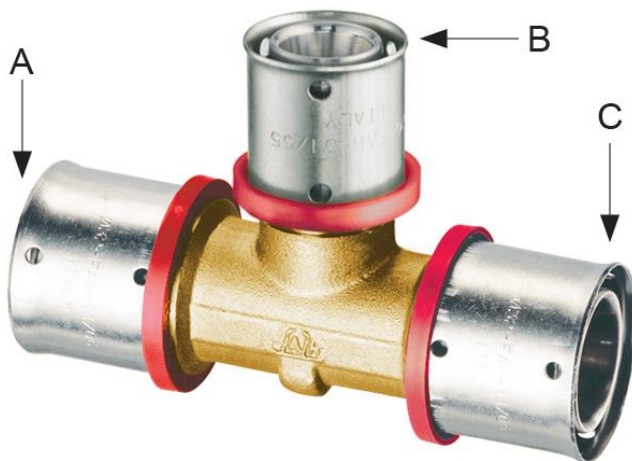

Gaskets in EPDM-P

For SDR11 standard pipes in PE100 or PEX

Compatible with TH-U-H profile jaws

25x2,3 10 100

32x2,9 10 80

40x3,7 5 50

50x4,6 4 40

63x5,8 2 20

PRESSFAR - Double 45° elbow

- Body made of CW617N brass

- Bush made of stainless steel
- Gaskets in EPDM-P
- For SDR11 standard pipes in PE100 or PEX
- Compatible with TH-U-H profile jaws

PRESSFAR - "T" fitting with CENTRAL REDUCTION.

- Body made of brass
- Bush made of stainless steel
- Gaskets in EPDM-P
- For SDR11 standard pipes in PE100 or PEX
- Compatible with TH-U-H profile jaws

По вопросам продаж и поддержки обращайтесь:

Алматы (7273)495-231
Ангарск (3955)60-70-56
Архангельск (8182)63-90-72
Астрахань (8512)99-46-04
Барнаул (3852)73-04-60
Белгород (4722)40-23-64
Благовещенск (4162)22-76-07
Брянск (4832)59-03-52
Владивосток (423)249-28-31
Владикавказ (8672)28-90-48
Владимир (4922)49-43-18
Волгоград (844)278-03-48
Вологда (8172)26-41-59
Воронеж (473)204-51-73
Екатеринбург (343)384-55-89